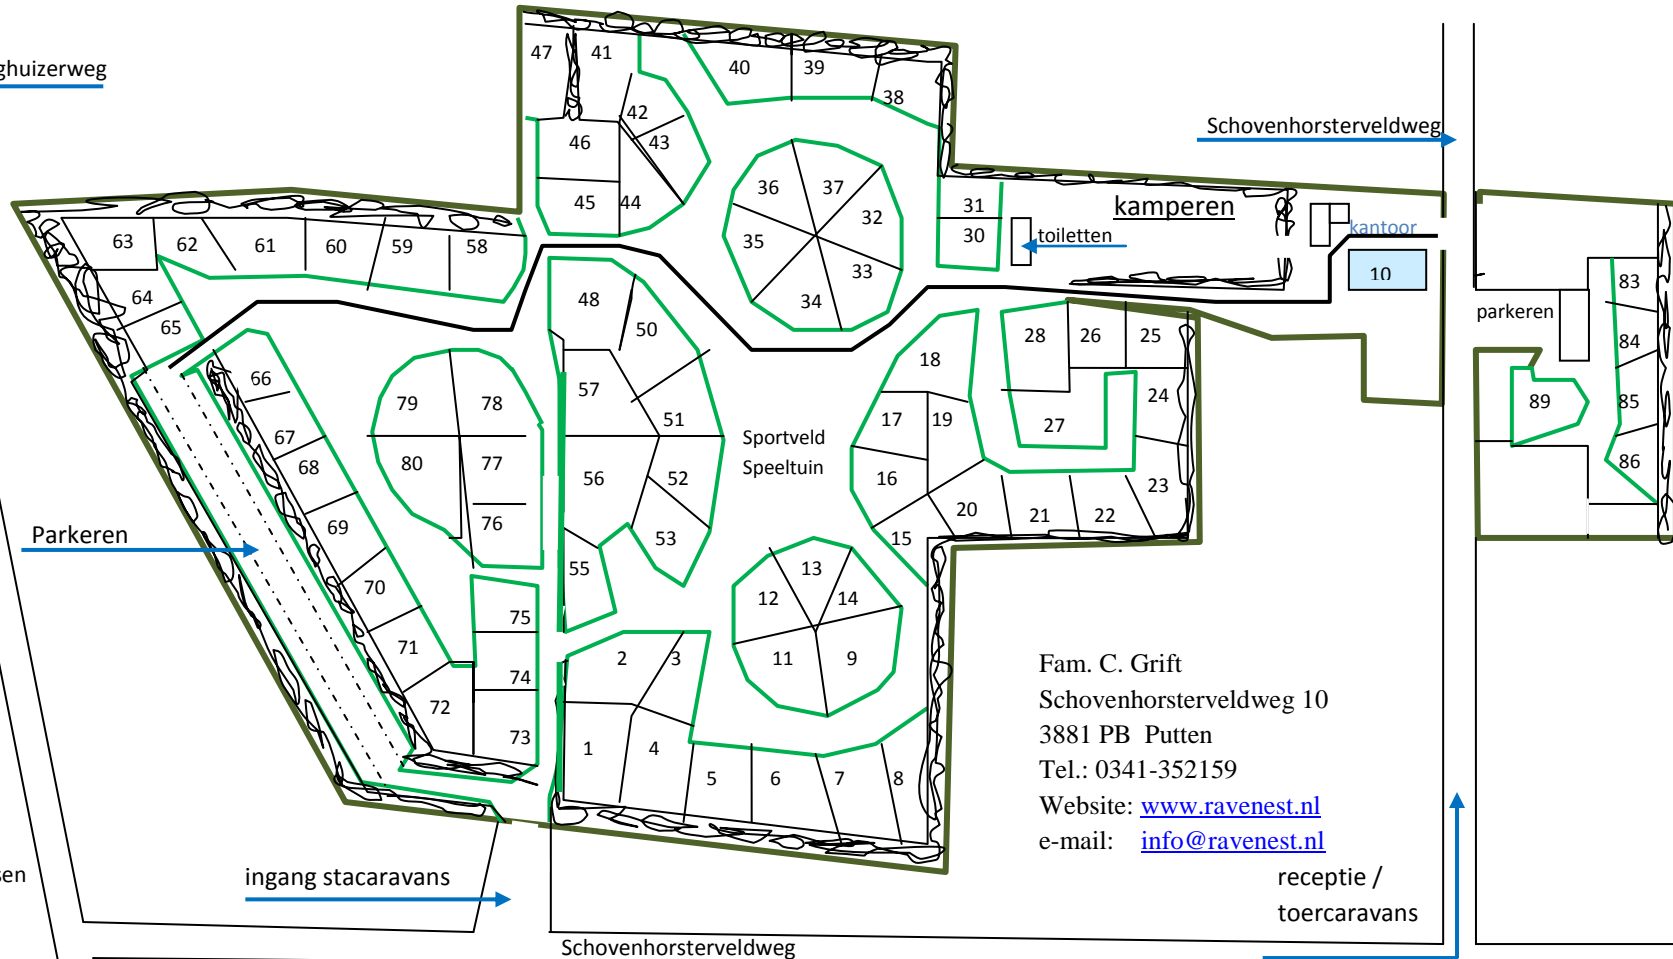

Putten 1 km

Parkcamping 't Ravenest

Krachtighuizerweg

Schovenhorsterveldweg

- Rust
- Ruimte
- Autovrij
- Gunstige ligging
- Naast bos en heide
- 200 tot 225 m² plaatsen
- 10 (16) amp. Elektra
- Kabel TV
- Gasleiding / riolering / telefoon

Honden niet toegestaan

Fam. C. Grift
Schovenhorsterveldweg 10
3881 PB Putten
Tel.: 0341-352159
Website: www.ravenest.nl
e-mail: info@ravenest.nl

receptie /
toercaravans