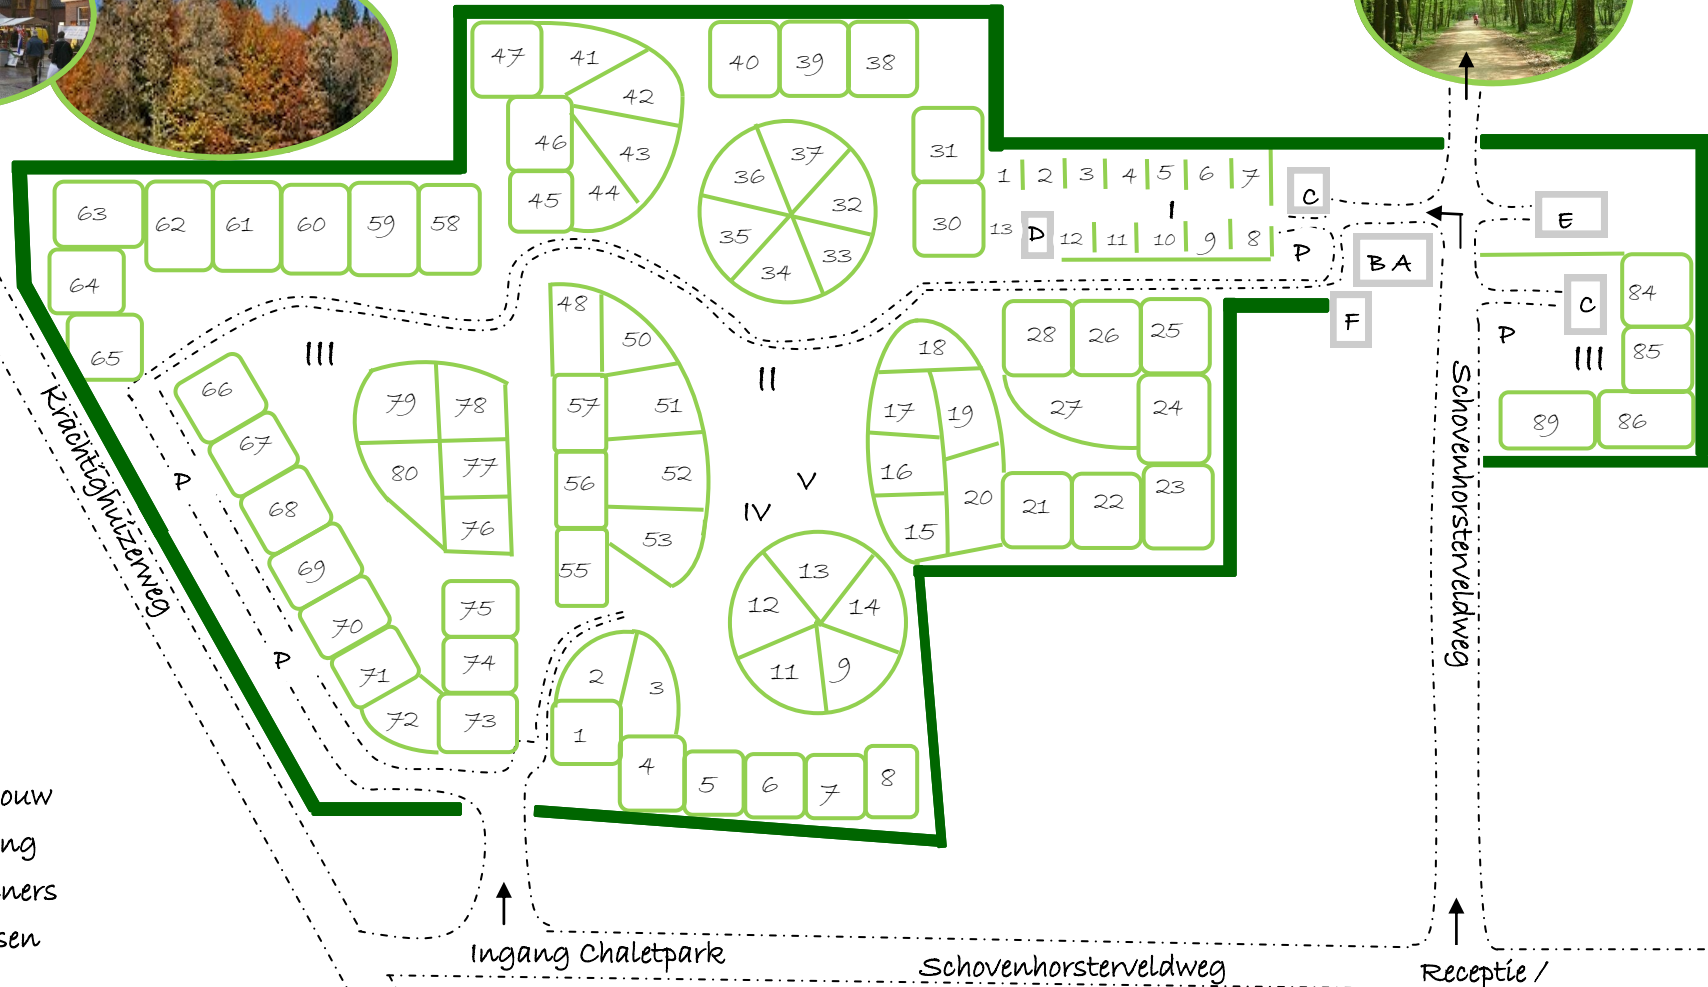

Putten  
centrum  
1 km

Speulder- en  
Sprielderbos

- A= Woonhuis
- B= Receptie
- C= Schuren
- D= Sanitair gebouw
- E= Bedrijfswoning
- F= Afval Containers
- P= Parkeerplaatsen

- I = Toerveld
- II = Jeu de boules baan
- III = Chaletpark
- IV = Tafeltennistafel
- V = Speeltuín

Ingang Chaletpark

Schovenhorsterveldweg

Receptie /  
Kamperen

Zwaartepunt  
van Nederland

Krachtighuizerheide