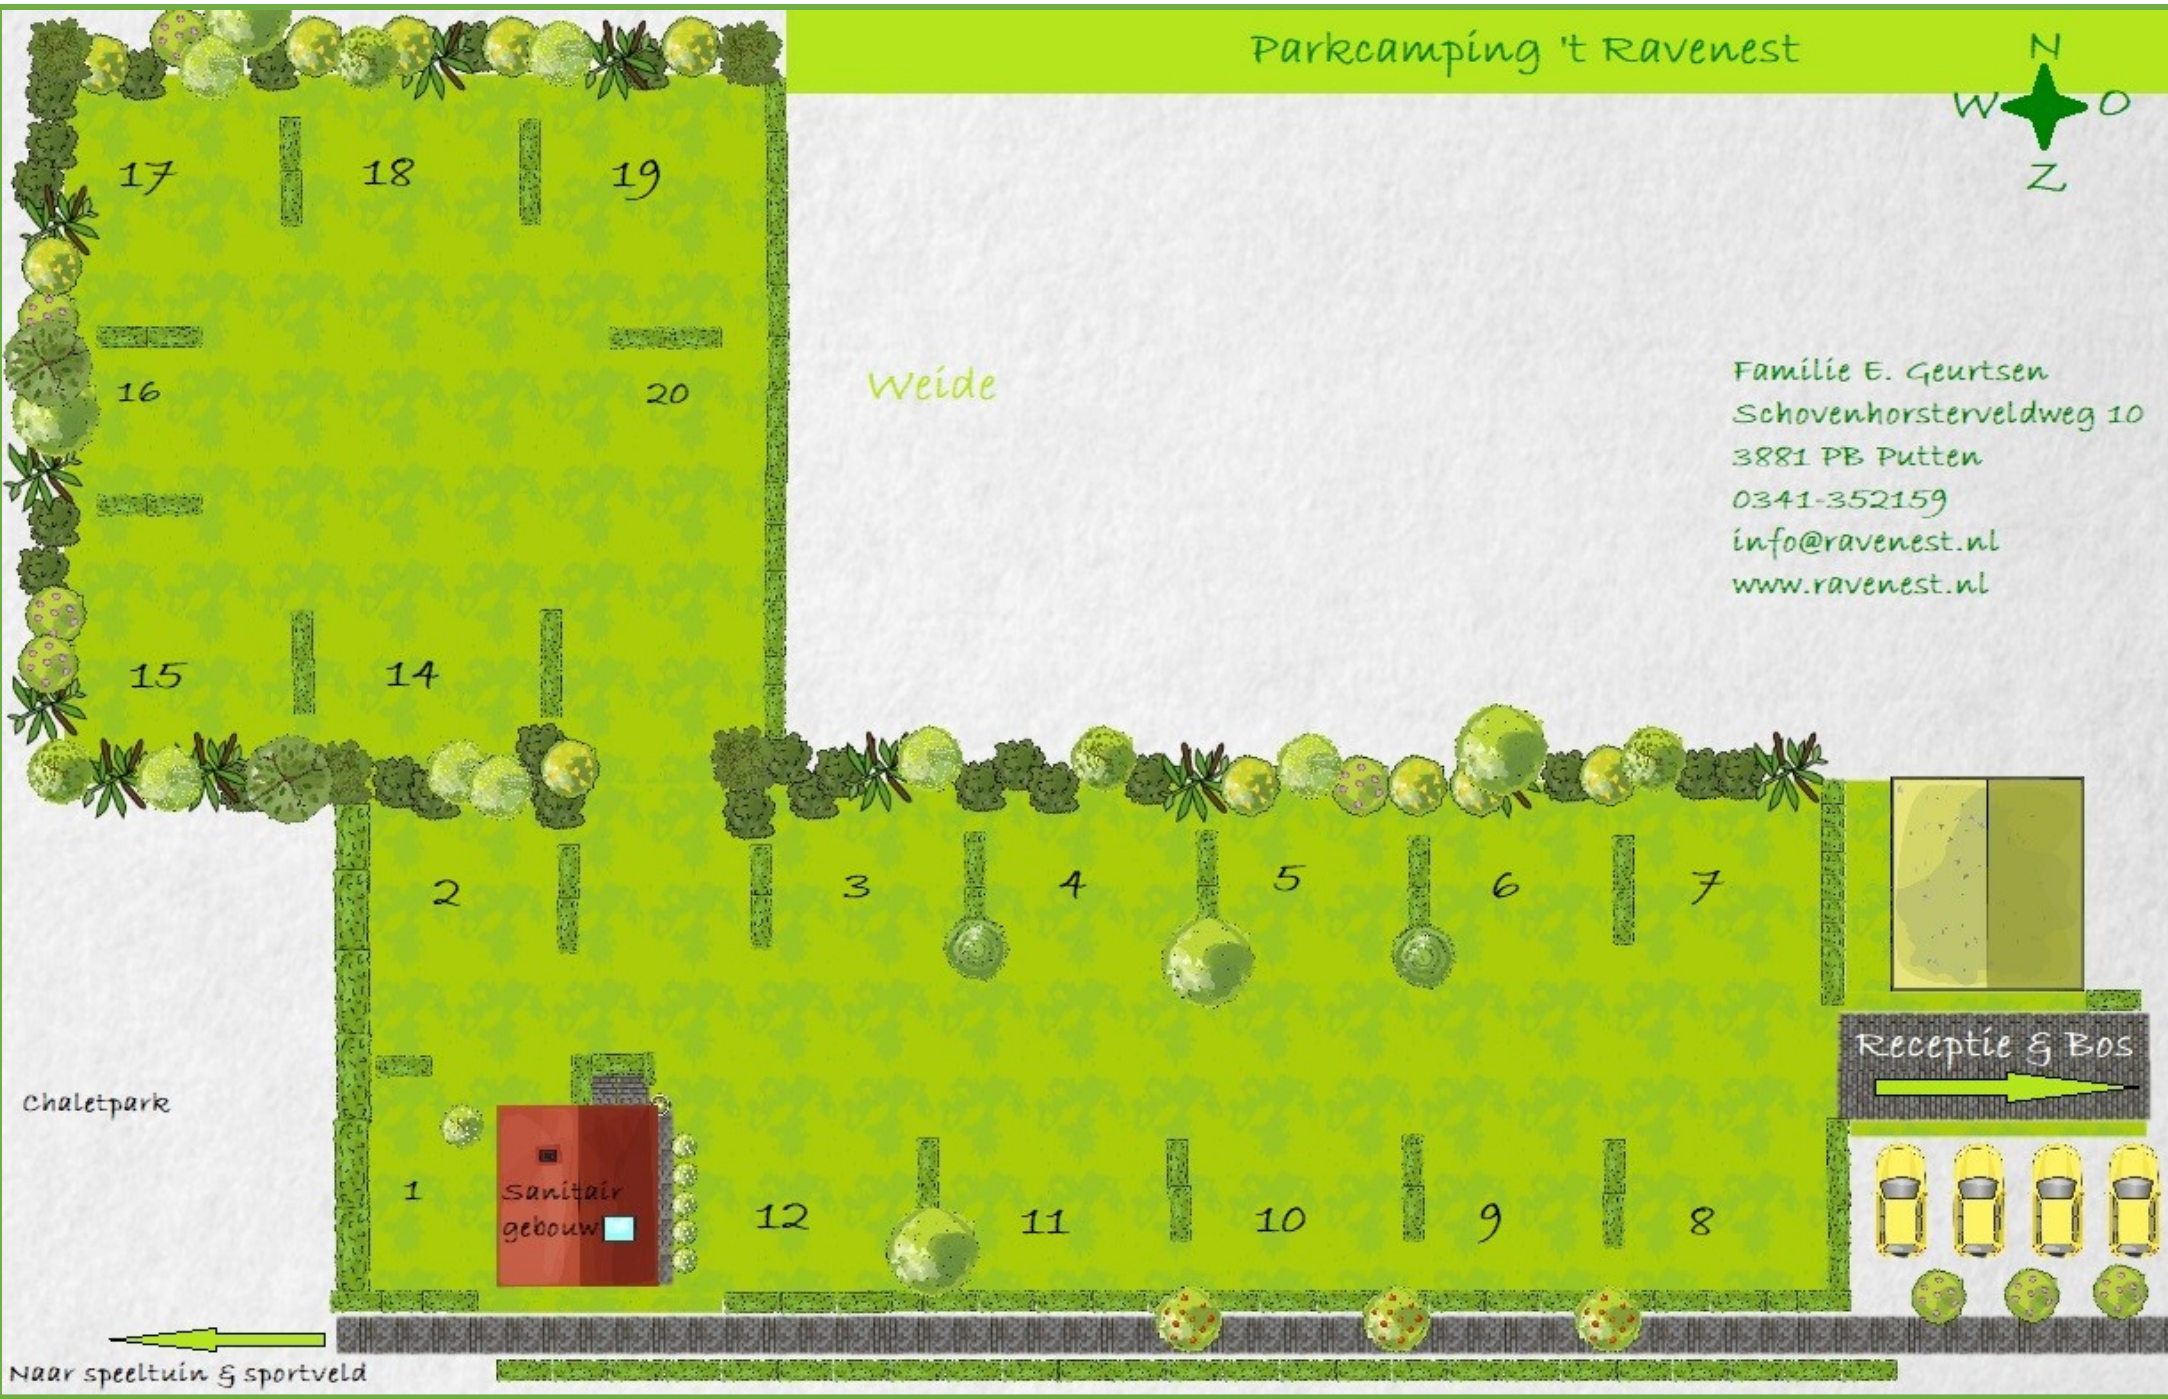

Parkcamping 't Ravenest

Familie E. Geurtsen
Schovenhorsterveldweg 10
3881 PB Putten
0341-352159
info@ravenest.nl
www.ravenest.nl

Weide

Chaletpark

Sanitair
gebouw

Receptie & Bos

Naar speeltuin & sportveld